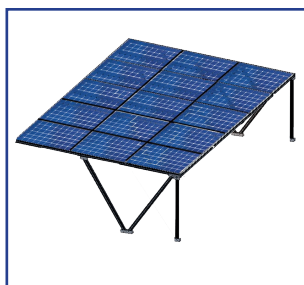

Eine detaillierte Montageanleitung liegt dem Bausatz bei.

Weitere Informationen entnehmen Sie bitte unserer Anwendungsbroschüre. Scannen Sie den QR-Code oder klicken Sie auf diesen: