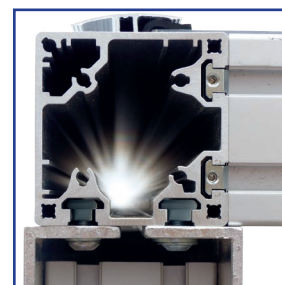

Eine detaillierte Montageanleitung liegt dem Bausatz bei.

Weitere Informationen entnehmen Sie bitte unserer Anwendungsbroschüre. Scannen Sie den QR-Code oder klicken Sie auf diesen: